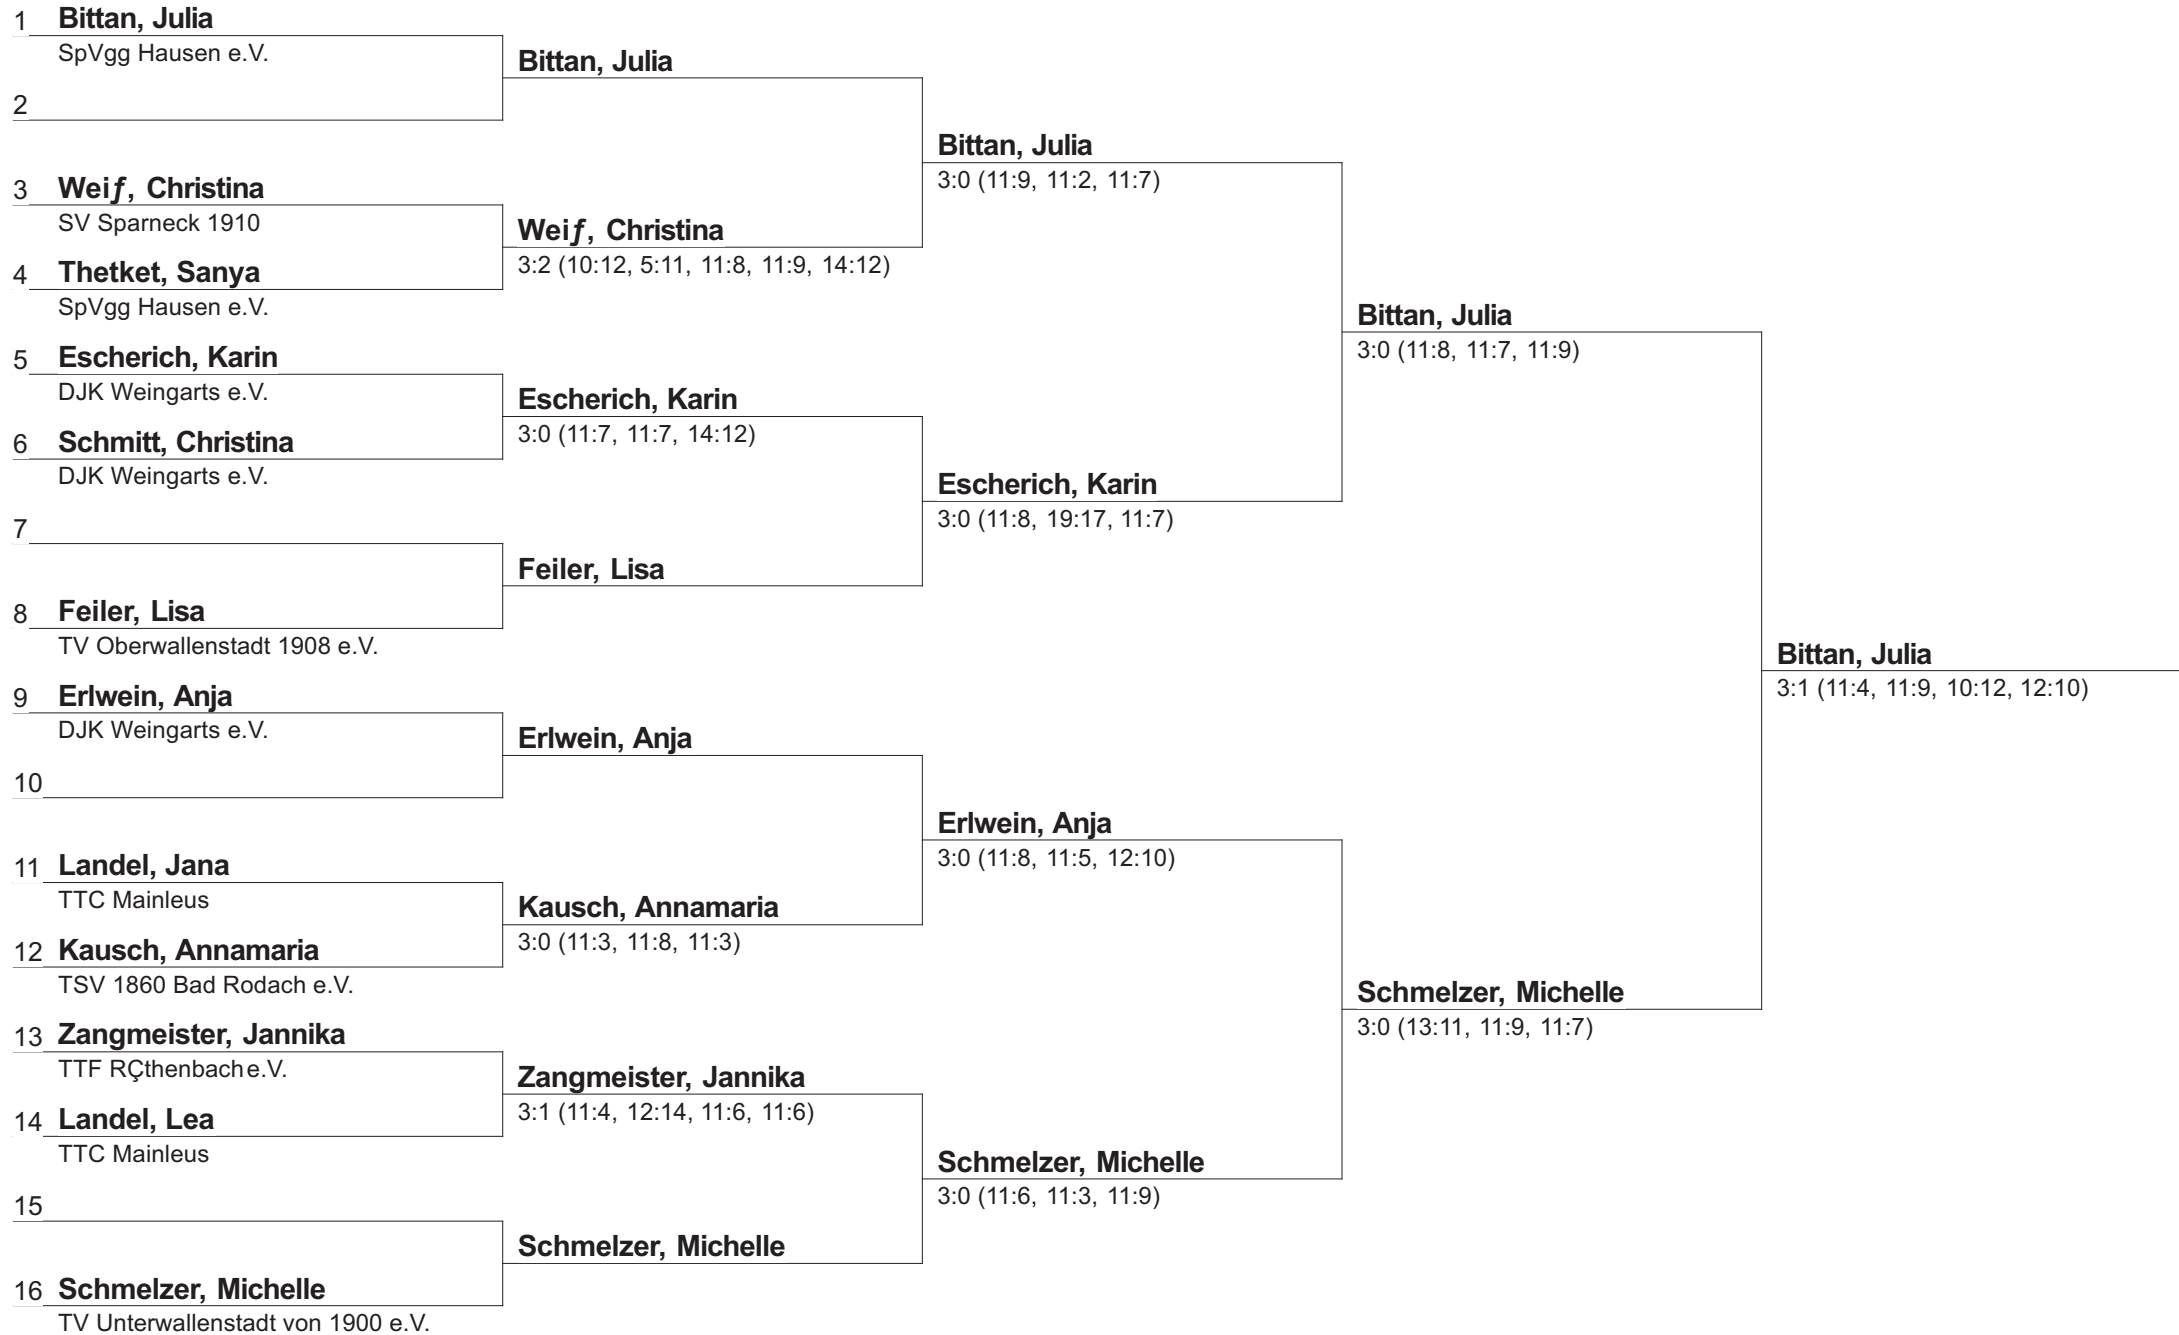

Bezirks-Einzelmeisterschaften Oberfranken Jugend, Schfler A, Schfler B 2011

Schflerinnen B Einzel (Vorrunde)

14.11.2011 21:57

Gruppe 1		1	2	3	Sftze	Spiele	Rang
1	Bittan, Julia SpVgg Hausen e.V.	*	3:0	3:0	6:0	2:0	1
2	Pfeuffer, Ann-Katrin DJK Weingarts e.V.	0:3	*	1:3	1:6	0:2	3
3	Landel, Jana TTC Mainleus	0:3	3:1	*	3:4	1:1	2

Gruppe 2		1	2	3	4	Sftze	Spiele	Rang
1	Escherich, Karin DJK Weingarts e.V.	*	3:0	3:2	3:0	9:2	3:0	1
2	Pospiech, Antonia SV DJK Eggolsheim	0:3	*	0:3	3:2	3:8	1:2	3
3	Zangmeister, Jannika TTF Rçthenbach e.V.	2:3	3:0	*	3:2	8:5	2:1	2
4	Oberender, Annika TTC Wohlbach	0:3	2:3	2:3	*	4:9	0:3	4

Gruppe 3		1	2	3	4	Sftze	Spiele	Rang
1	Feiler, Lisa TV Oberwallenstadt 1908 e.V.	*	3:0	3:0	3:1	9:1	3:0	1
2	Stierl, Marie-Sophie SpVgg Hausen e.V.	0:3	*	3:0	0:3	3:6	1:2	3
3	GÄI, Zeynep SV Meilschnitz 1949 e.V.	0:3	0:3	*	3:0	3:6	1:2	4
4	Landel, Lea TTC Mainleus	1:3	3:0	0:3	*	4:6	1:2	2

Gruppe 4		1	2	3	4	Sftze	Spiele	Rang
1	Erlwein, Anja DJK Weingarts e.V.	*	3:0	3:0	3:0	9:0	3:0	1
2	Weiç, Christina SV Sparneck 1910	0:3	*	3:0	3:1	6:4	2:1	2
3	Feiler, Ramona TV Oberwallenstadt 1908 e.V.	0:3	0:3	*	0:3	0:9	0:3	4
4	Dotterweich, Christina SpVgg Hausen e.V.	0:3	1:3	3:0	*	4:6	1:2	3

Gruppe 5		1	2	3	4	Sftze	Spiele	Rang
1	Kausch, Annamaria TSV 1860 Bad Rodach e.V.	*	3:0	3:0	3:1	9:1	3:0	1
2	Thetket, Sanya SpVgg Hausen e.V.	0:3	*	3:1	3:1	6:5	2:1	2
3	Fehre, Natalie TV 1886 Ebersdorf	0:3	1:3	*	0:3	1:9	0:3	4
4	Hannemann, Kristina SV Berg	1:3	1:3	3:0	*	5:6	1:2	3

Gruppe 6		1	2	3	4	Sftze	Spiele	Rang
1	Schmelzer, Michelle TV Unterwallenstadt von 1900 e....	*	3:0	3:0	3:0	9:0	3:0	1
2	Schmitt, Christina DJK Weingarts e.V.	0:3	*	3:0	3:1	6:4	2:1	2
3	Sommer, Nadja TSV Unterlauter	0:3	0:3	*	3:2	3:8	1:2	3
4	Grampp, Alisia TTC Mainleus	0:3	1:3	2:3	*	3:9	0:3	4

Bezirks-Einzelmeisterschaften Oberfranken Jugend, Schfler A, Schfler B 2011

Schflerinnen B Einzel (Hauptrunde)

14.11.2011 21:56